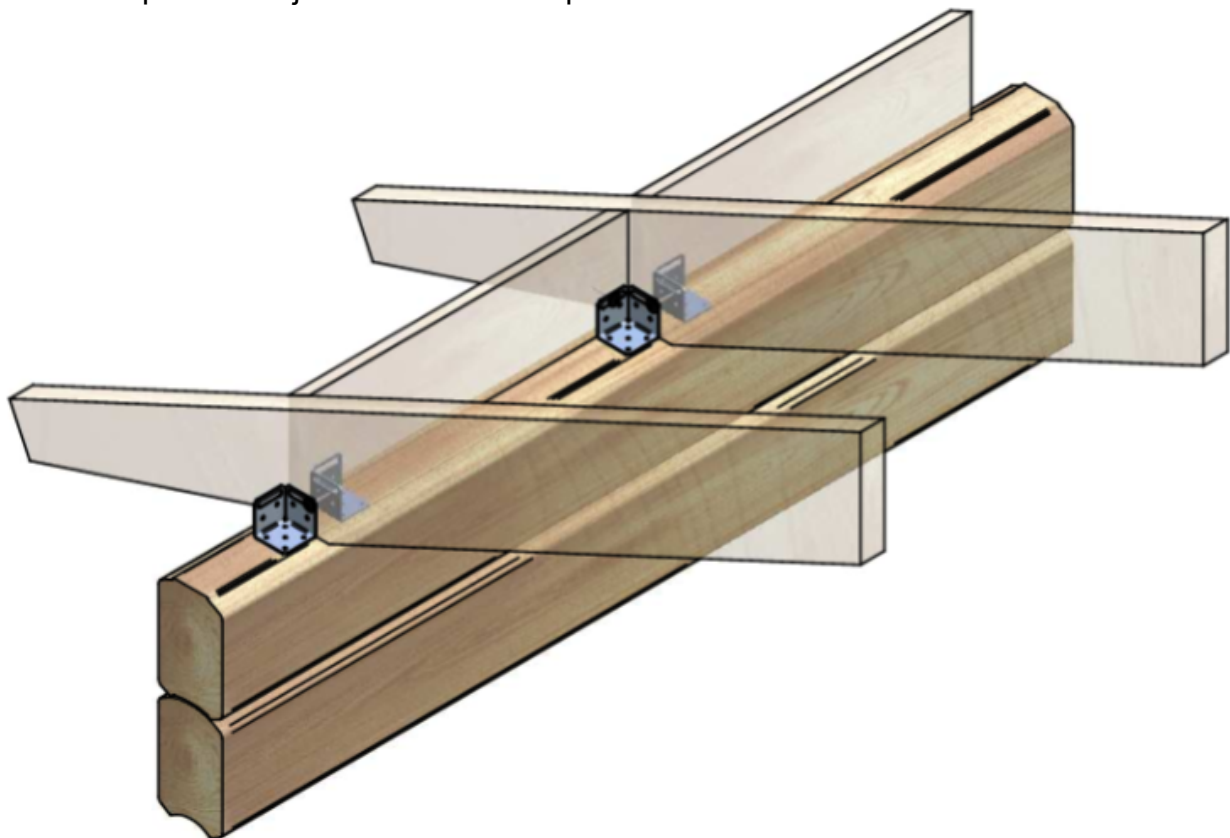

Timmerpanel fästes mellan taksparrar/takstolar enligt nedan.

OBS!

- montering måste ske före montage råspont !
- Timmerpanel får ej fästas direkt i taksparrarna !

Timmerpanel,
justeras för att liva med
överkant taksparrar