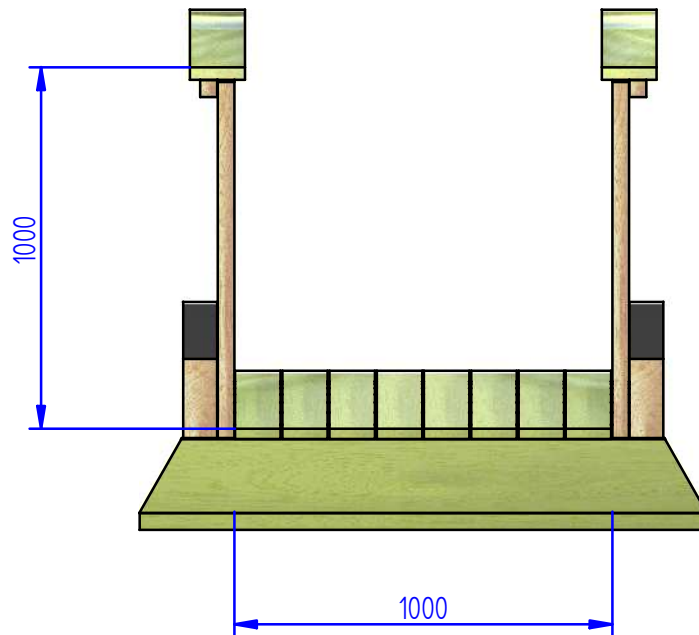

Vikingstugan AB

Vikingstugan AB, Storgatan 4A, 840 93 Hede, Tel:070-8882111
PD@Vikingstugan.se www.Vikingstugan.se

Revision Date	Scale	Material
-	1:20 / 1:50	-
Designer		Surface treatment
PD		-
Format	Drawing no	
A4	BLB-B1-L9, Datablad	