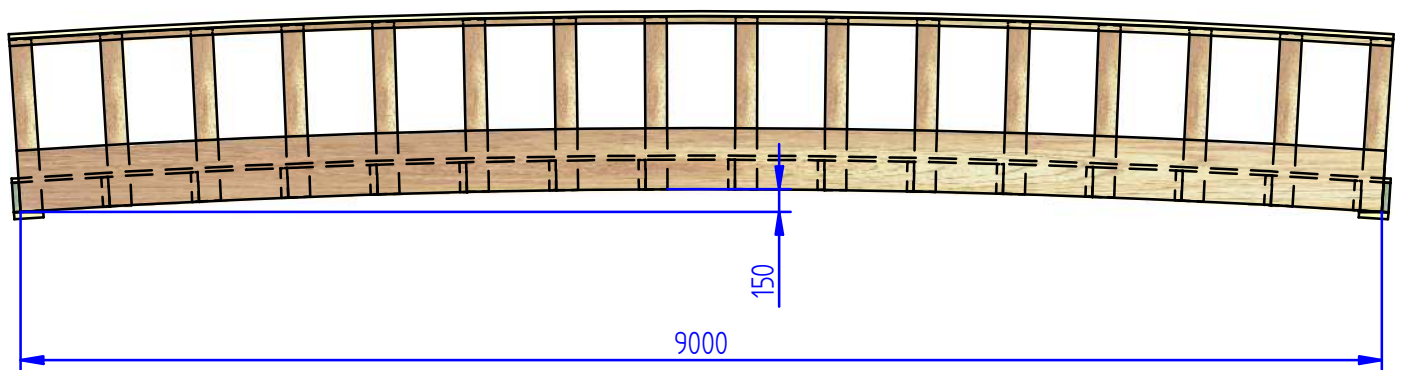

Vikingstugan AB

Vikingstugan AB, Storgatan 4A, 840 93 Hede, Tel:070-8882111
PD@Vikingstugan.se www.Vikingstugan.se

Revision Date	Scale	Material
-	1:20 / 1:50	-
Designer		Surface treatment
PD		-
Format	Drawing no	
A4	BLB-B1-L9, Datablad	